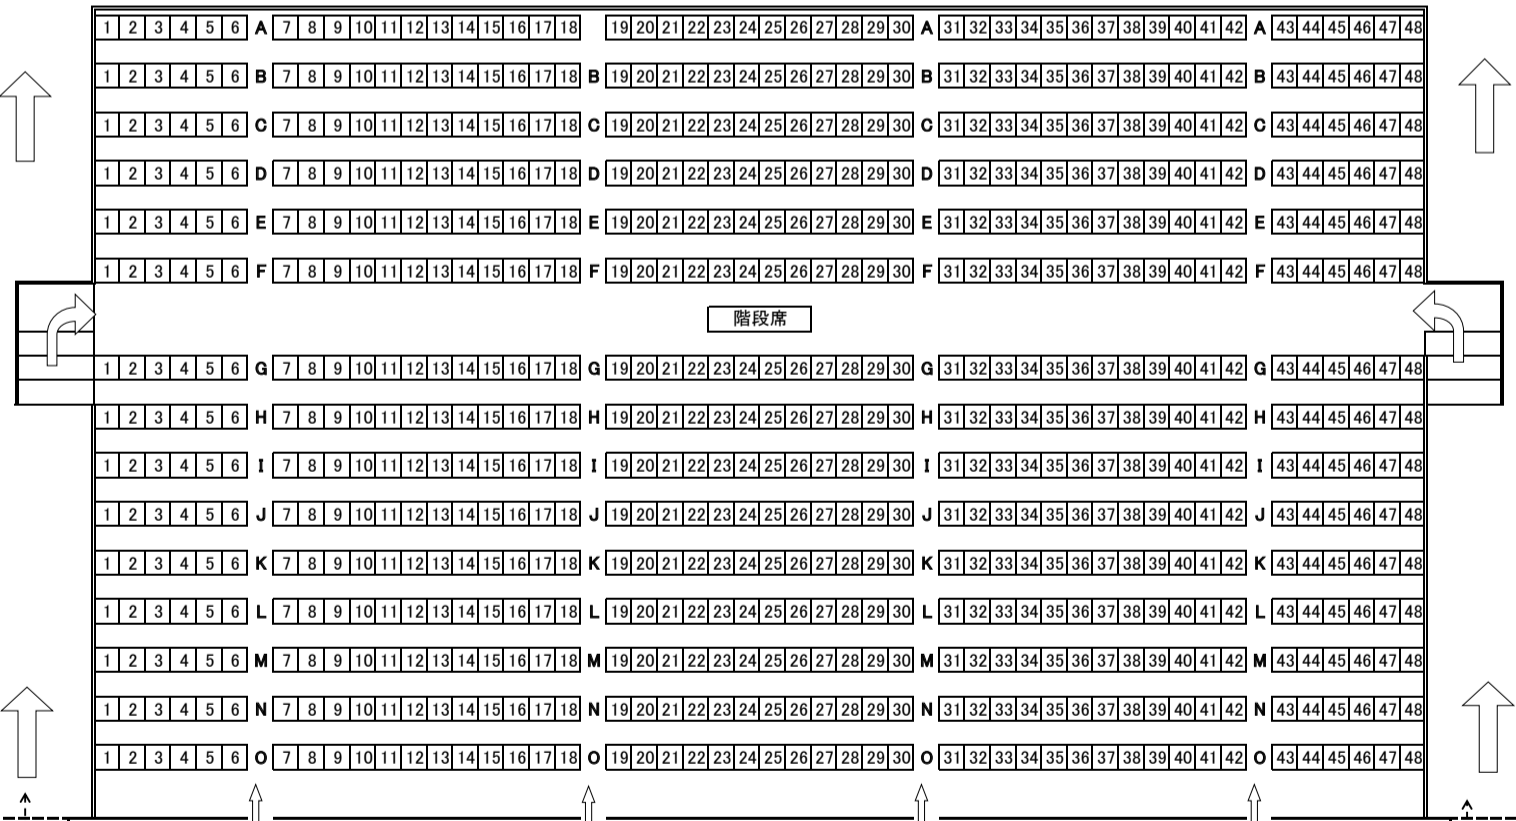

文化産業交流会館イベントホール常設座席図(2021年～)

ステージ

アリーナ	540	席
ロールバック	720	席
2階席	402	席
合計	1,662	席

U	T	S
1	1	1
2	2	2
3	3	3
4	4	4
5	5	5
6	6	6
7	7	7
8	8	8
9	9	9
10	10	10
11	11	11
12	12	12
13	13	13
14	14	14
15	15	15
16	16	16
17	17	17
18	18	18
19	19	19
20	20	20
21	21	21
22	22	22
23	23	23
24	24	24
25	25	25
26	26	26
27	27	27
28	28	28
29	29	29
30	30	30
31	31	31
32	32	32
33	33	33
34	34	34
35	35	35
36	36	36
37	37	37
38	38	38
39	39	39
40	40	40
41	41	41
42	42	42
43	43	43
44	44	44
45	45	45
46	46	46
47	47	47
48	48	48
49	49	49
50	50	50
51	51	51
52	52	52
53	53	53
54	54	54
55	55	55
56	56	56
57	57	57
58	58	58
59	59	59
60	60	60
61	61	61
62	62	62
63	63	63
64	64	64
65	65	65
66	66	66
67	67	67

P	Q	R
1	1	1
2	2	2
3	3	3
4	4	4
5	5	5
6	6	6
7	7	7
8	8	8
9	9	9
10	10	10
11	11	11
12	12	12
13	13	13
14	14	14
15	15	15
16	16	16
17	17	17
18	18	18
19	19	19
20	20	20
21	21	21
22	22	22
23	23	23
24	24	24
25	25	25
26	26	26
27	27	27
28	28	28
29	29	29
30	30	30
31	31	31
32	32	32
33	33	33
34	34	34
35	35	35
36	36	36
37	37	37
38	38	38
39	39	39
40	40	40
41	41	41
42	42	42
43	43	43
44	44	44
45	45	45
46	46	46
47	47	47
48	48	48
49	49	49
50	50	50
51	51	51
52	52	52
53	53	53
54	54	54
55	55	55
56	56	56
57	57	57
58	58	58
59	59	59
60	60	60
61	61	61
62	62	62
63	63	63
64	64	64
65	65	65
66	66	66
67	67	67

座席指定

1階入口

2階入口

1階入口