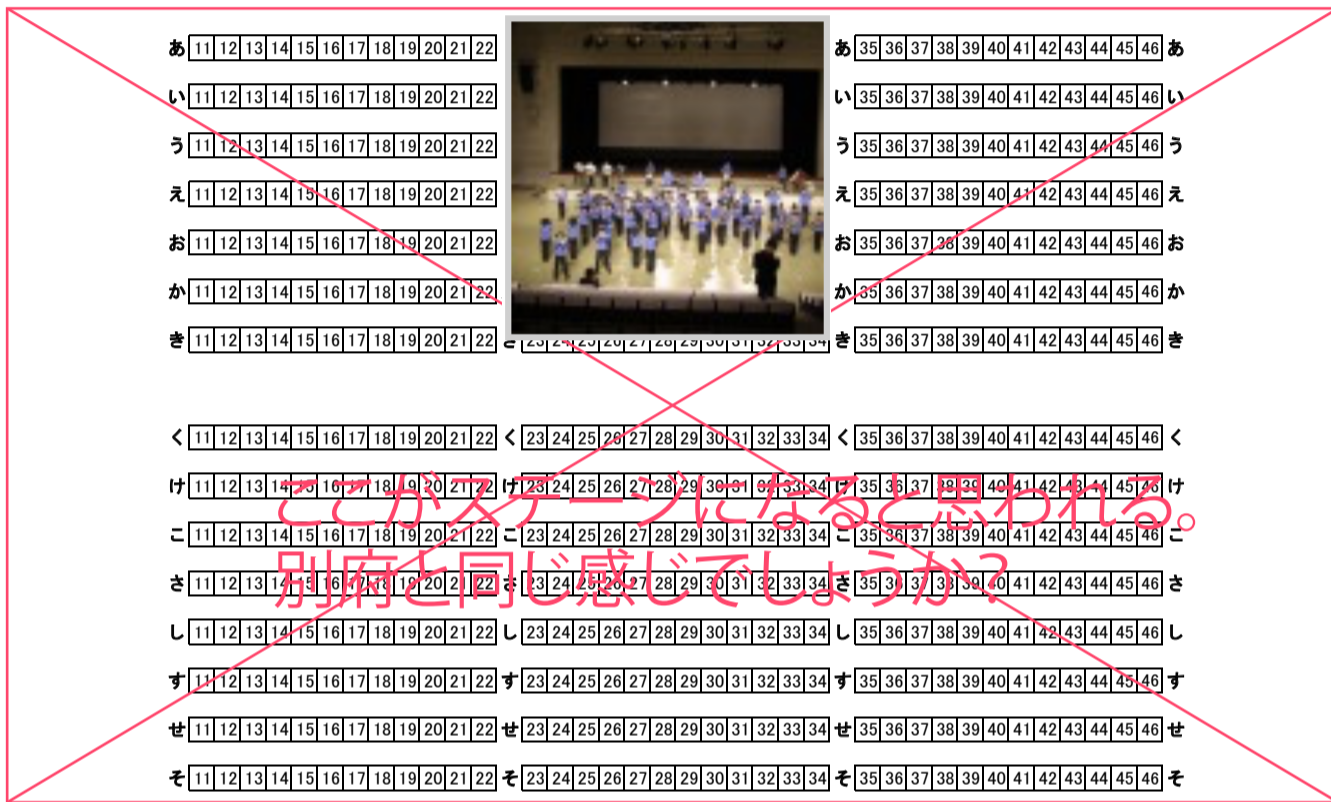

文化産業交流会館イベントホール常設座席図(2021年～)

ステージ

アリーナ	540	席
ロールバック	720	席
2階席	402	席
合計	1,662	席

U	T	S
1	1	1
2	2	2
3	3	3
4	4	4
5	5	5
6	6	6
7	7	7
8	8	8
9	9	9
10	10	10
11	11	11
12	12	12
13	13	13
14	14	14
15	15	15
16	16	16
17	17	17
18	18	18
19	19	19
20	20	20
21	21	21
22	22	22
23	23	23
24	24	24
25	25	25
26	26	26
27	27	27
28	28	28
29	29	29
30	30	30
31	31	31
32	32	32
33	33	33
34	34	34
35	35	35
36	36	36
37	37	37
38	38	38
39	39	39
40	40	40
41	41	41
42	42	42
43	43	43
44	44	44
45	45	45
46	46	46
47	47	47
48	48	48
49	49	49
50	50	50
51	51	51
52	52	52
53	53	53
54	54	54
55	55	55
56	56	56
57	57	57
58	58	58
59	59	59
60	60	60
61	61	61
62	62	62
63	63	63
64	64	64
65	65	65
66	66	66
67	67	67

P	Q	R
1	1	1
2	2	2
3	3	3
4	4	4
5	5	5
6	6	6
7	7	7
8	8	8
9	9	9
10	10	10
11	11	11
12	12	12
13	13	13
14	14	14
15	15	15
16	16	16
17	17	17
18	18	18
19	19	19
20	20	20
21	21	21
22	22	22
23	23	23
24	24	24
25	25	25
26	26	26
27	27	27
28	28	28
29	29	29
30	30	30
31	31	31
32	32	32
33	33	33
34	34	34
35	35	35
36	36	36
37	37	37
38	38	38
39	39	39
40	40	40
41	41	41
42	42	42
43	43	43
44	44	44
45	45	45
46	46	46
47	47	47
48	48	48
49	49	49
50	50	50
51	51	51
52	52	52
53	53	53
54	54	54
55	55	55
56	56	56
57	57	57
58	58	58
59	59	59
60	60	60
61	61	61
62	62	62
63	63	63
64	64	64
65	65	65
66	66	66
67	67	67

座席指定

1階入口

2階入口

1階入口